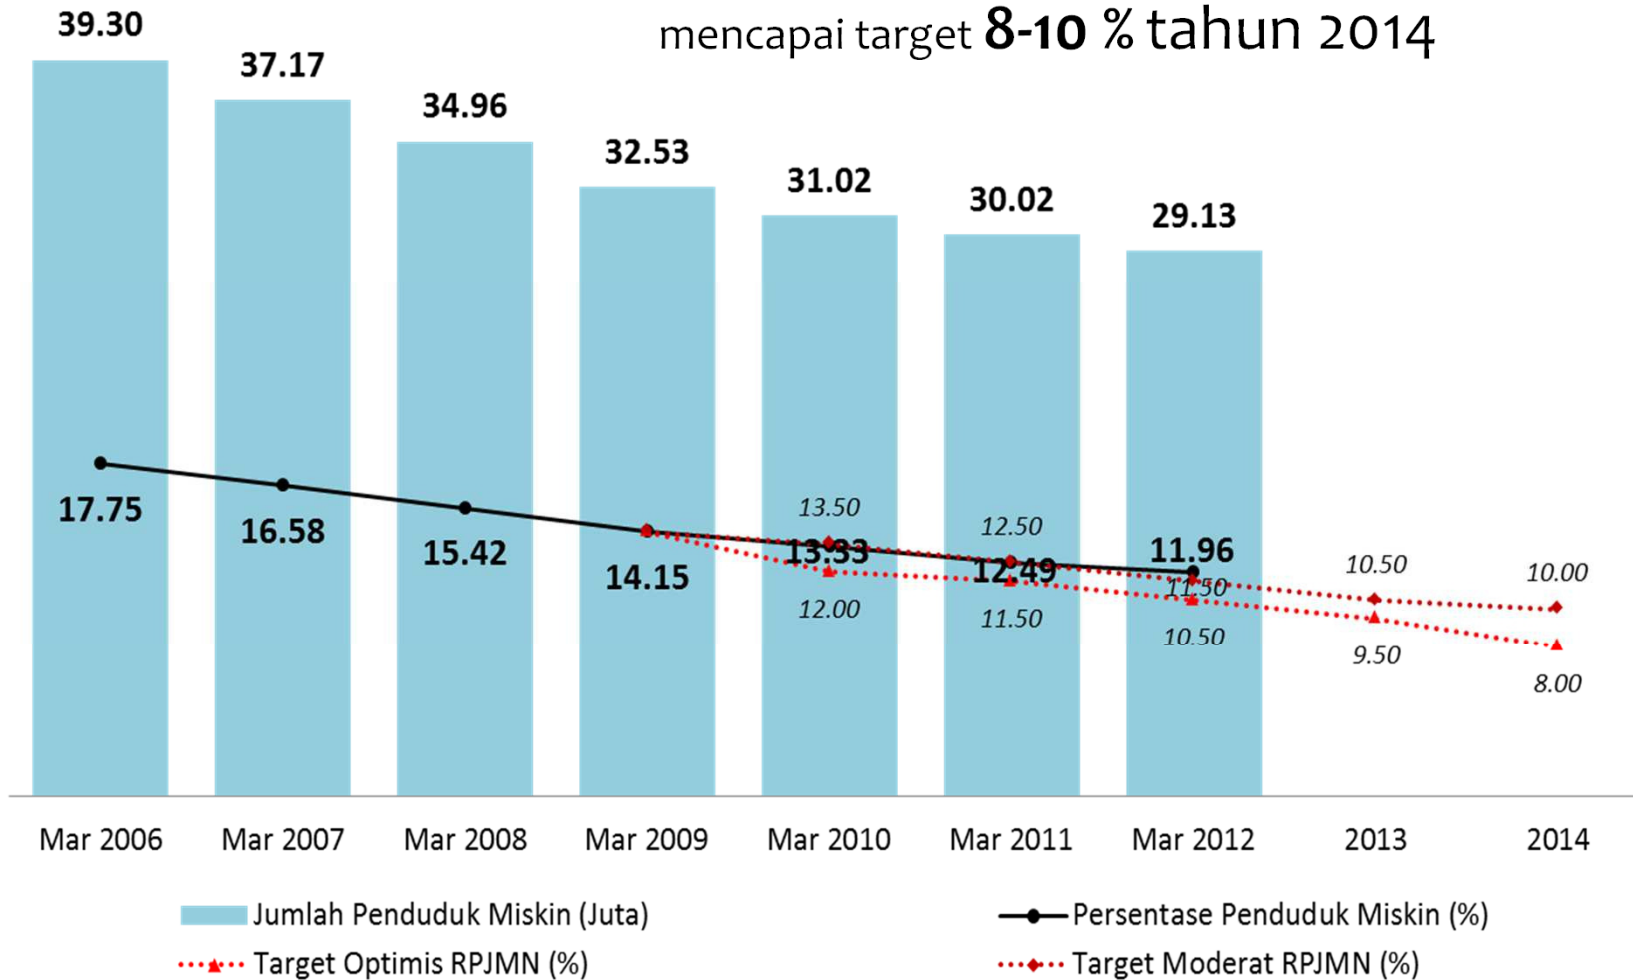

TARGET DAN CAPAIAN PERSENTASE PENDUDUK MISKIN

- Tahun 2006-2012, jumlah maupun persentase penduduk miskin nasional terus menurun.
- Percepatan penanggulangan kemiskinan diperlukan untuk mencapai target **8-10 %** tahun 2014