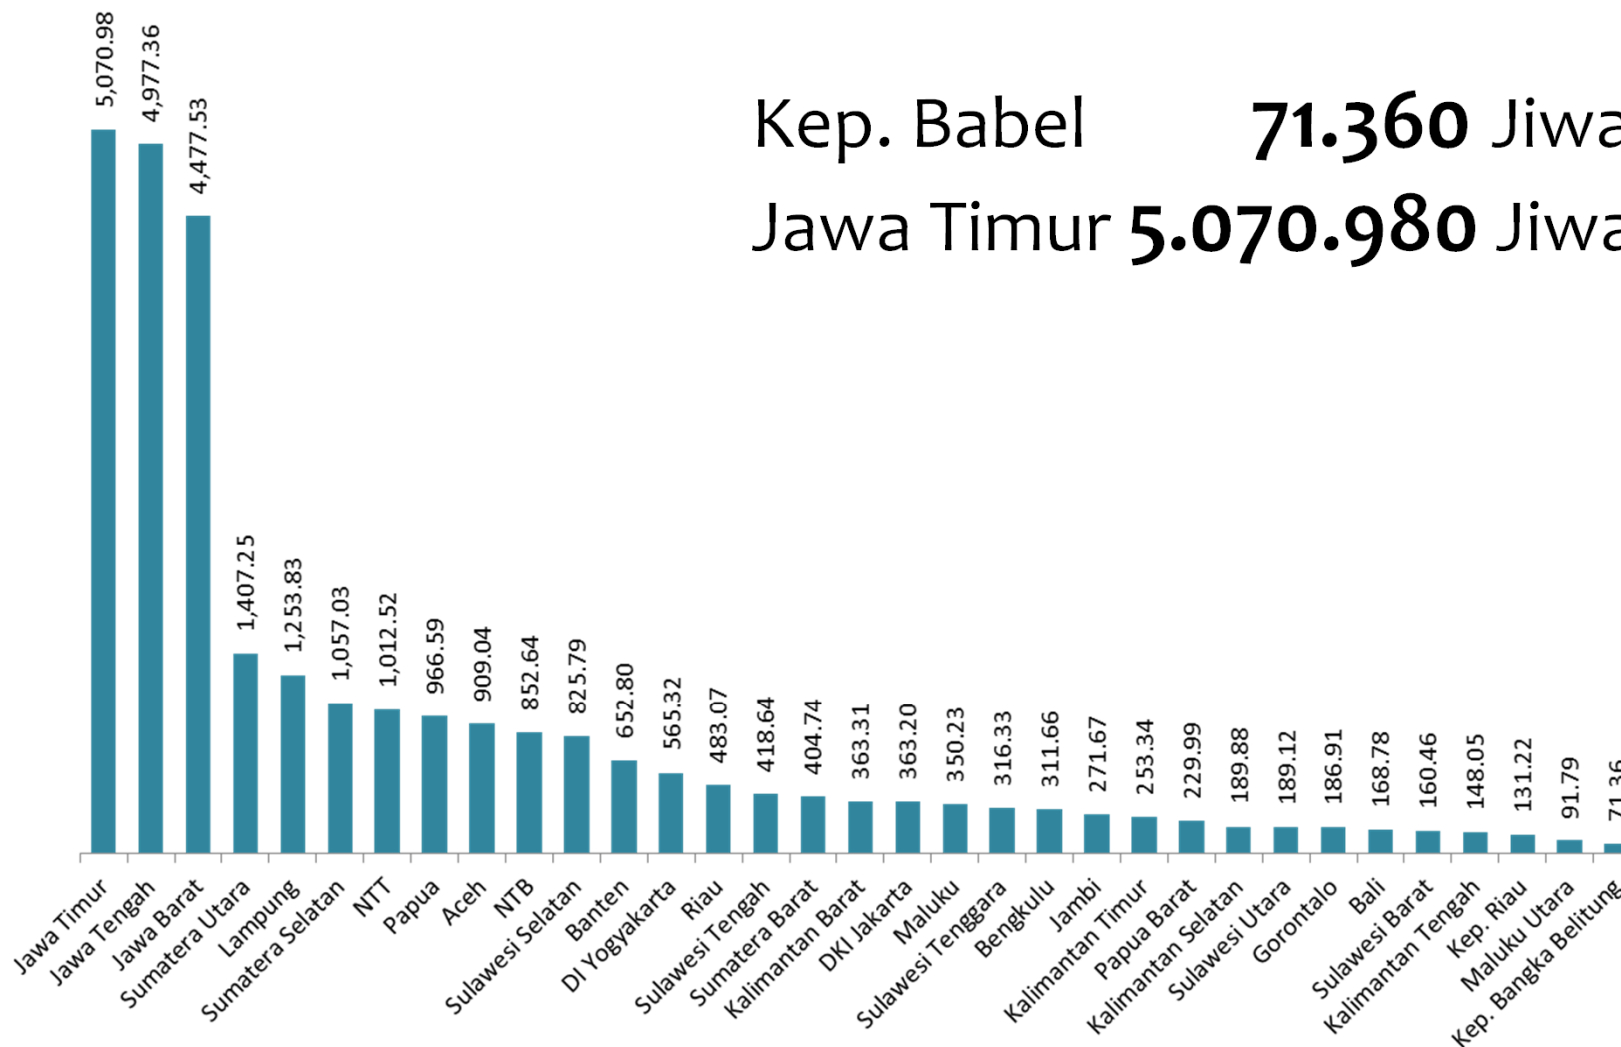

# KETIDAKMERATAAN SEBARAN PENDUDUK MISKIN ANTARWILAYAH

Sumber: BPS (2012)